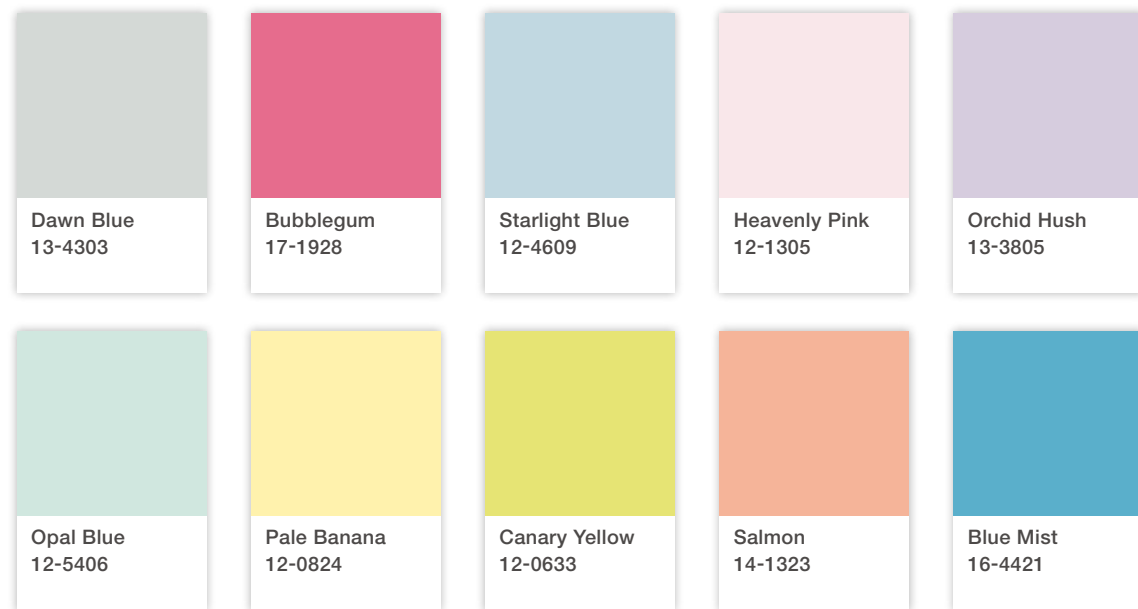

NORDIC JOY

PREMIUM COLOR PLAY 04

톡톡 튀는 비비드 색상은 그 자체로도 에너지가 넘치지만 맑은 톤의 무채색과 조화를 이루면 차분하면서도 개성 있는 매력을 발산합니다. 다양한 컬러의 배색으로 감성 공간을 만들 수 있습니다.

STYLING TIP 신혼집이나 아이 방 등 실험적인 스타일링이나 독특한 개성을 부각할 수 있는 공간에 적합합니다. 짧은 주기로 컬러를 교체할 수 있는 공간에 활용도가 높습니다. 특히 한쪽 벽에 포인트 컬러로 사용하면 공간이 한층 다채로워 집니다. 화이트를 베이스로 한 단색 가구나 심플한 북유럽풍 가구, 컬러풀하고 다양한 패턴의 패브릭과 매치하면 북유럽 인테리어의 개성을 더할 수 있습니다.