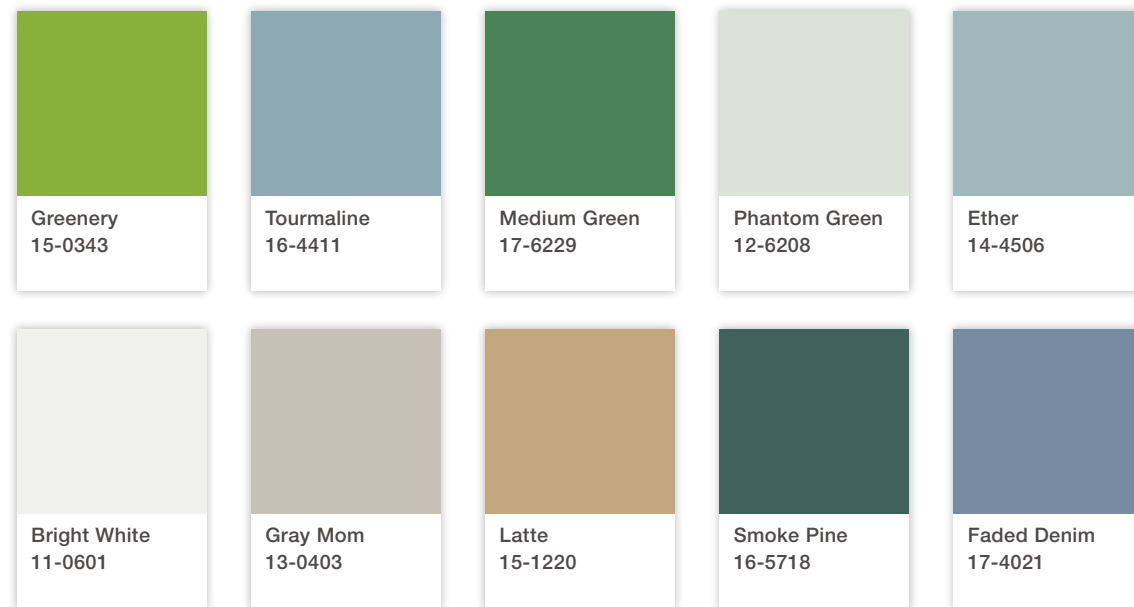

아기자기 사랑스러운 컬러 시너지

핑크와 새벽 안개를 연상케 하는 옅은 그레이 계열 컬러를 매치해 사랑스러운 컬러 대결이 펼쳐집니다. 투톤으로 매치한 공간에 화사한 컬러가 믹스된 수납장과 그린 옐로의 컬러를 곁들이면 아기자기한 분위기의 다채로운 공간으로 변화됩니다.

GREENERY

PREMIUM COLOR PLAY 05

자연으로부터 영감을 얻은 그린 컬러는 봄날의 새싹처럼 솟아오를 자연주의 인테리어를 완성합니다. 자연 채광 하나만으로도 매력적인 감각을 발휘할 수 있는 컬러로, 어느 공간에 선보여도 싱그러움과 정서적 안락함을 전달해주는 공간으로 완성할 수 있습니다.